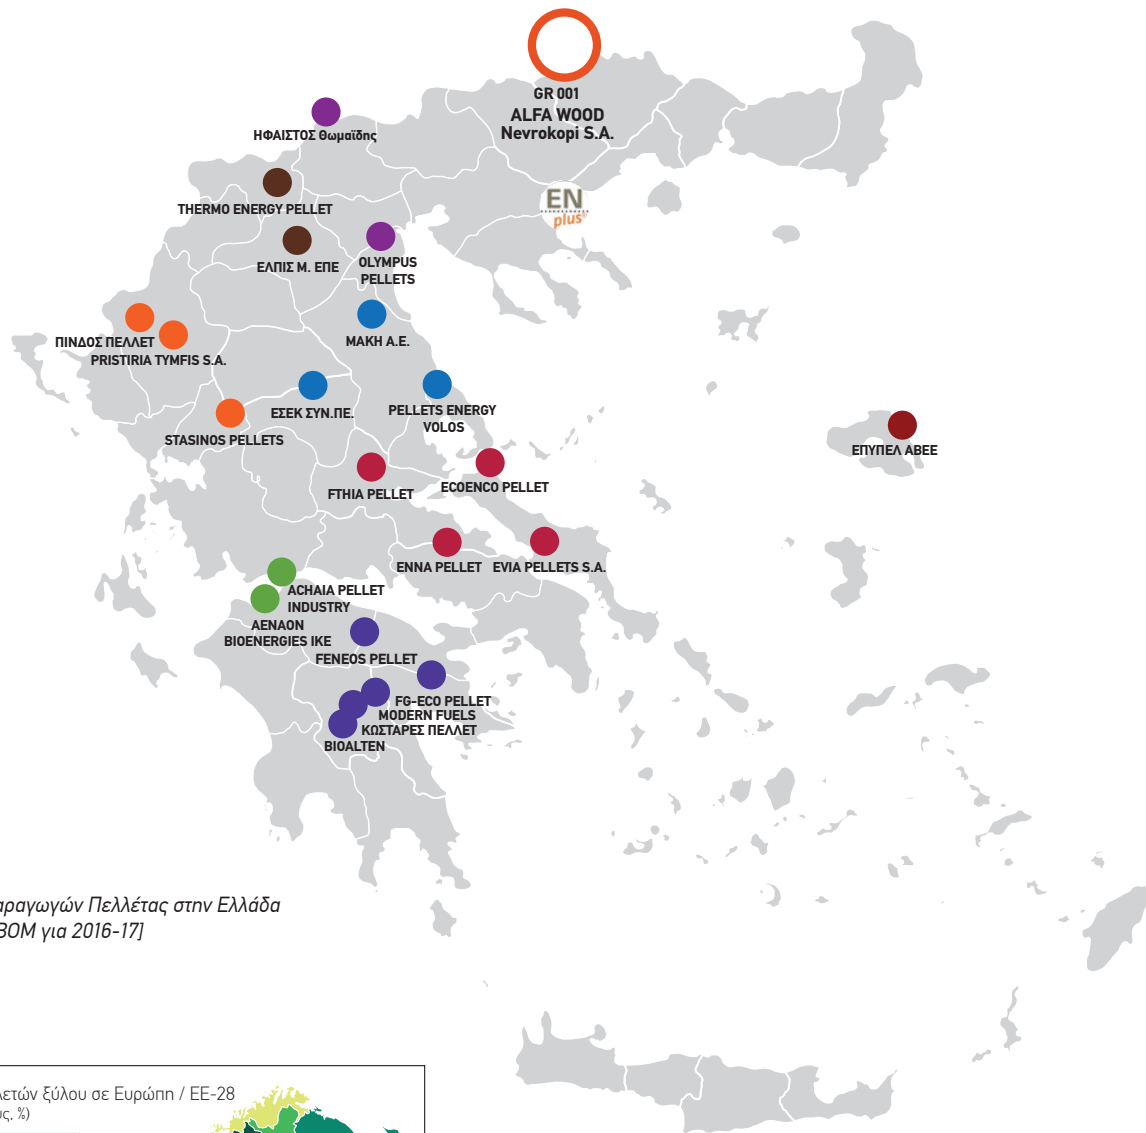

ΧΑΡΤΕΣ ΑΠΕΙΚΟΝΙΣΗΣ ΠΑΡΑΓΩΓΗΣ ΠΕΛΜΕΤΑΣ

Pellet Production Maps

Γράφημα 1: Χάρτης Παραγωγών Πελλέτας στην Ελλάδα
[Πηγή: Στοιχεία ΕΛΕΑΒΟΜ για 2016-17]

Γράφημα 2: Παραγωγή Πελλετών Ξυλώδους Βιομάζας σε Ευρώπη & ΕΕ-28 για το 2016
[Πηγή: AEBIOM - European Pellet Council (EPC), FAO]

Σημείωση για Ελλάδα: Εγκατεστημένη δυναμικότητα μονάδων παραγωγής ~130.000 ton & Συνολική εγχώρια παραγωγή ~45.000 ton [Πηγή: Εκτίμηση ΕΛΕΑΒΙΟΜ για 2016]

Κατεβάστε το infographic
www.bioenergynews.gr

Μοιραστείτε
Αντιγράψτε και
αναδιανέμετε το υλικό
με κάθε μέσο και
τρόπο