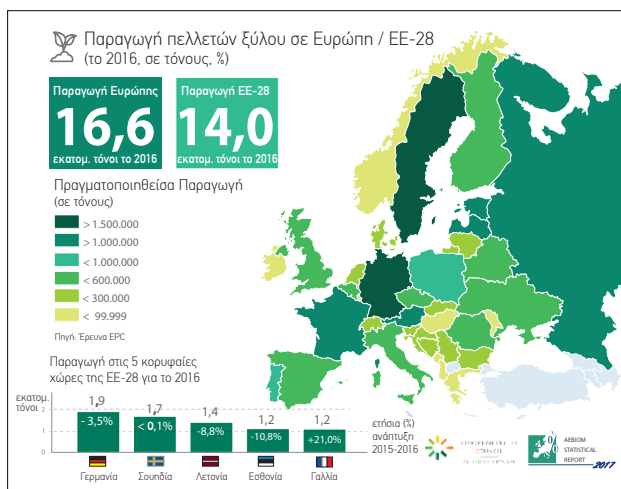

ΧΑΡΤΕΣ ΑΠΕΙΚΟΝΙΣΗΣ ΠΑΡΑΓΩΓΗΣ ΠΕΛΜΕΤΑΣ

Pellet Production Maps

Γράφημα 1: Χάρτης Παραγωγών Πελλέτας στην Ελλάδα
[Πηγή: Στοιχεία ΕΛΕΑΒΟΜ για 2016-17]

Γράφημα 2: Παραγωγή Πελλετών Ξυλώδους Βιομάζας σε Ευρώπη & ΕΕ-28 για το 2016
[Πηγή: AEBIOM - European Pellet Council (EPC), FAO]

Σημείωση για Ελλάδα: Εγκατεστημένη δυναμικότητα μονάδων παραγωγής ~130.000 ton & Συνολική εγχώρια παραγωγή ~45.000 ton [Πηγή: Εκτίμηση ΕΛΕΑΒΙΟΜ για 2016]

Κατεβάστε το infographic
www.bioenergynews.gr

Μοιραστείτε
Αντιγράψτε και
αναδιανέμετε το υλικό
με κάθε μέσο και
τρόπο